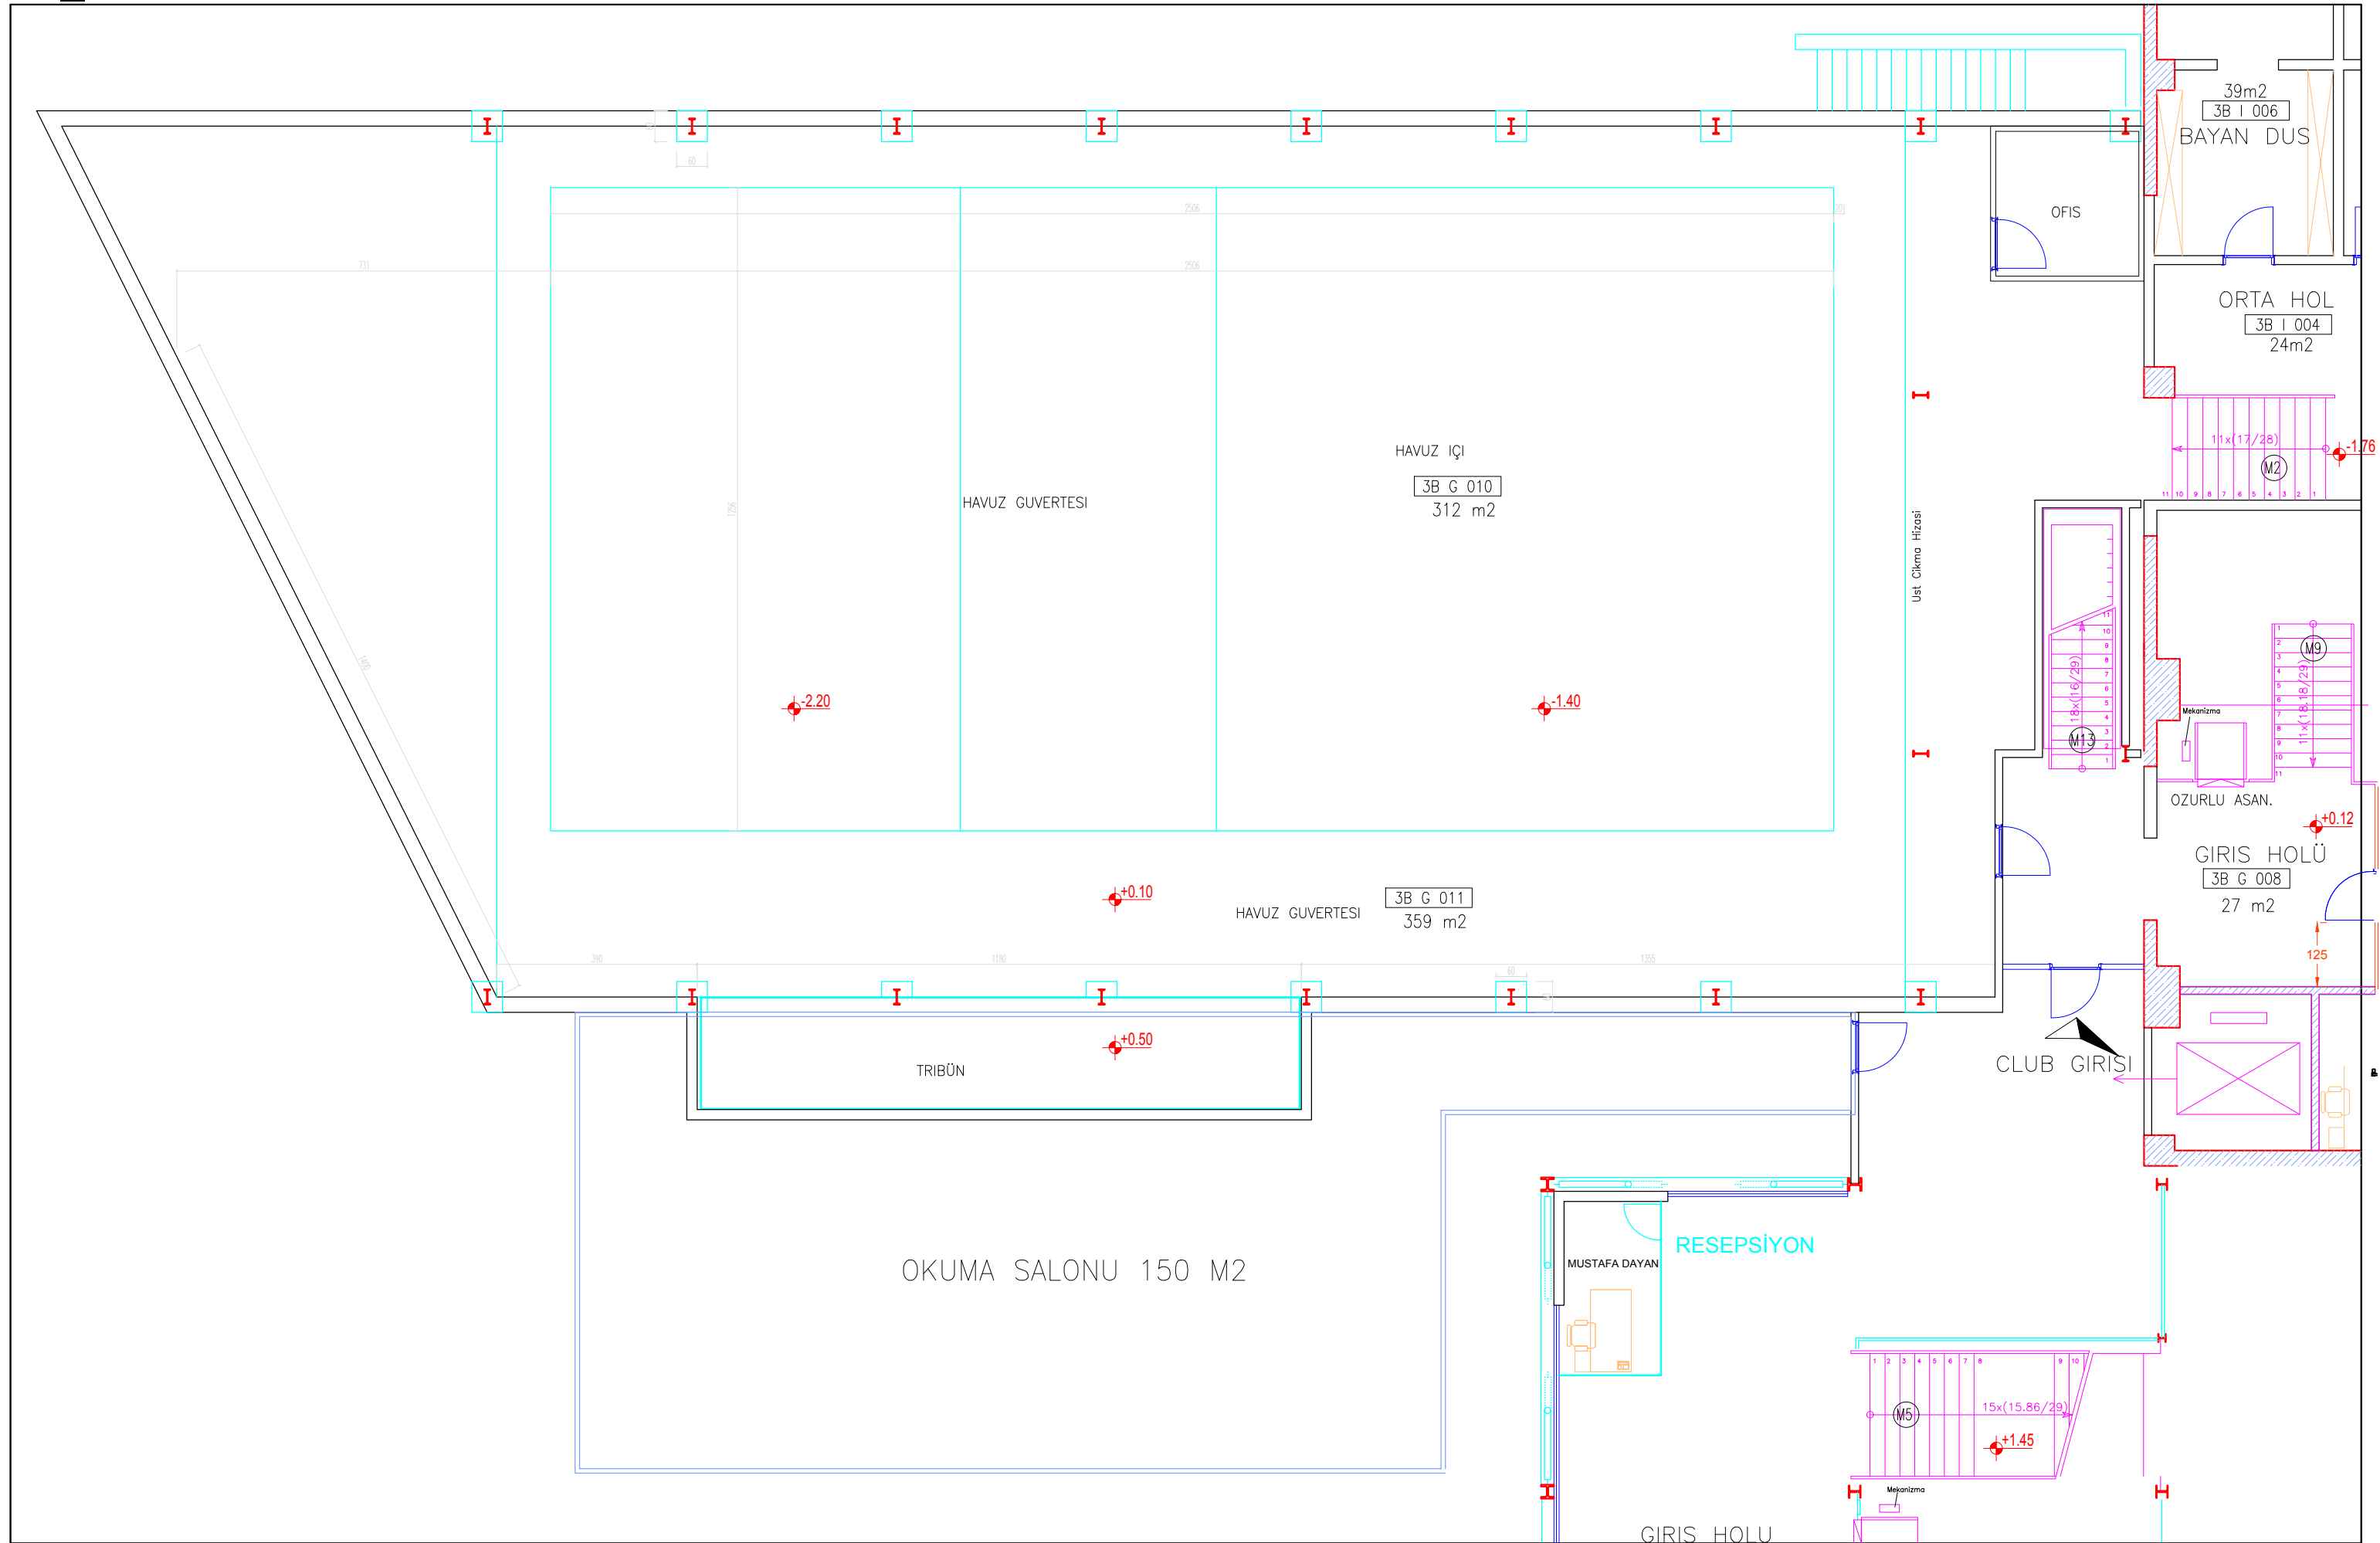

HAVUZ BODRUM KAT  
MEVCUT DURUM

EK\_01

22 m2

HAVUZ GUVERTESI

FITNESS ALANI  
171  
83 m2

-1.40

+3.00

HAVUZ ASMA KAT  
MEVCUT DURUM