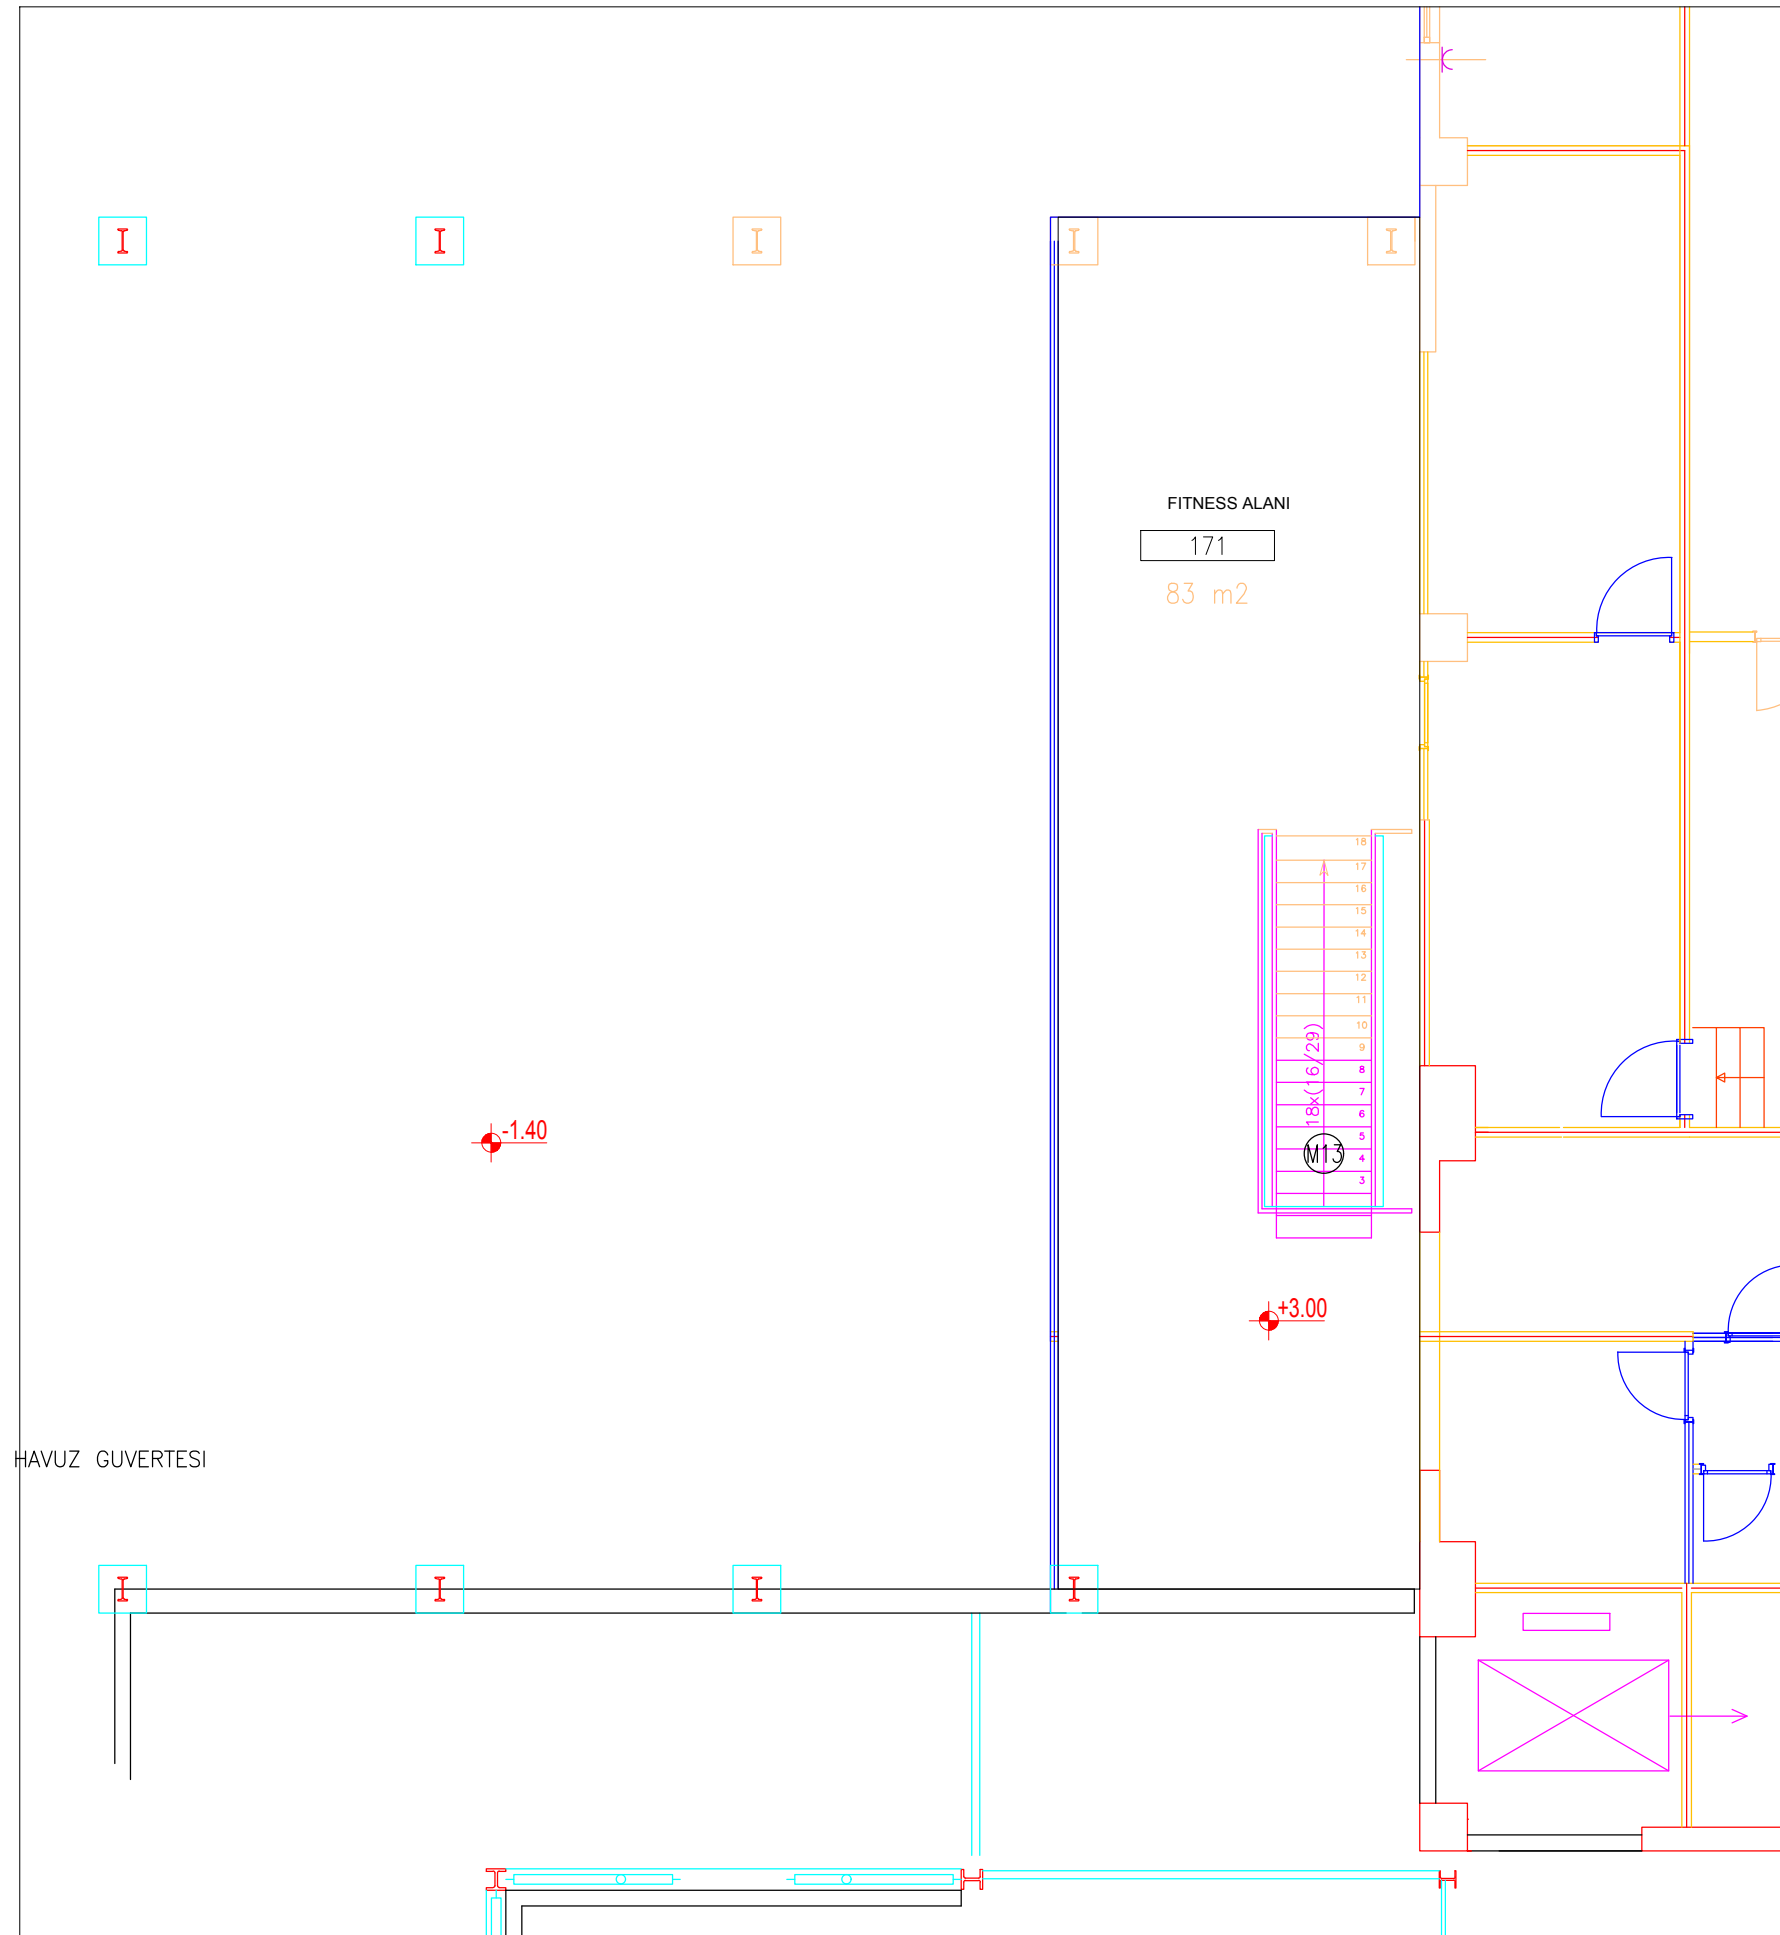

HAVUZ BODRUM KAT  
MEVCUT DURUM

EK\_01

22 m2

HAVUZ GUVERTESI

FITNESS ALANI  
171  
83 m2

-1.40

+3.00

HAVUZ ASMA KAT  
MEVCUT DURUM