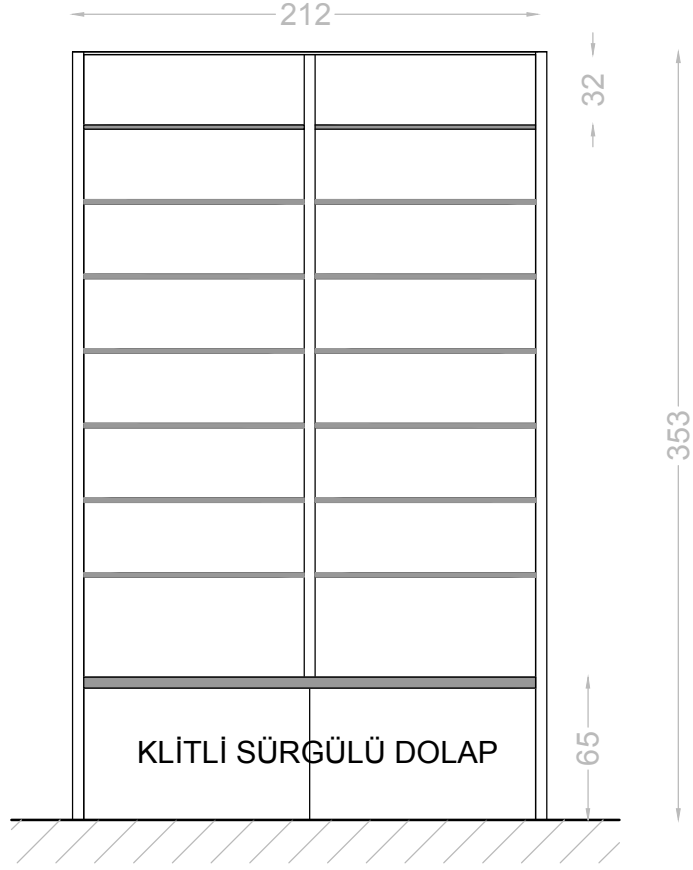

X

PLAN

ÜST GÖRÜNÜŞ

Özel Telli Raf (Mevcuta göre yapılacak 40x40 profil)

Y

PLAN

ÜST GÖRÜNÜŞ

Özel Telli Raf (Mevcuta göre yapılacak 40x40 profil)

Q

PLAN

ÜST GÖRÜNÜŞ

Özel Telli Raf (Mevcuta göre yapılacak 40x40 profil)