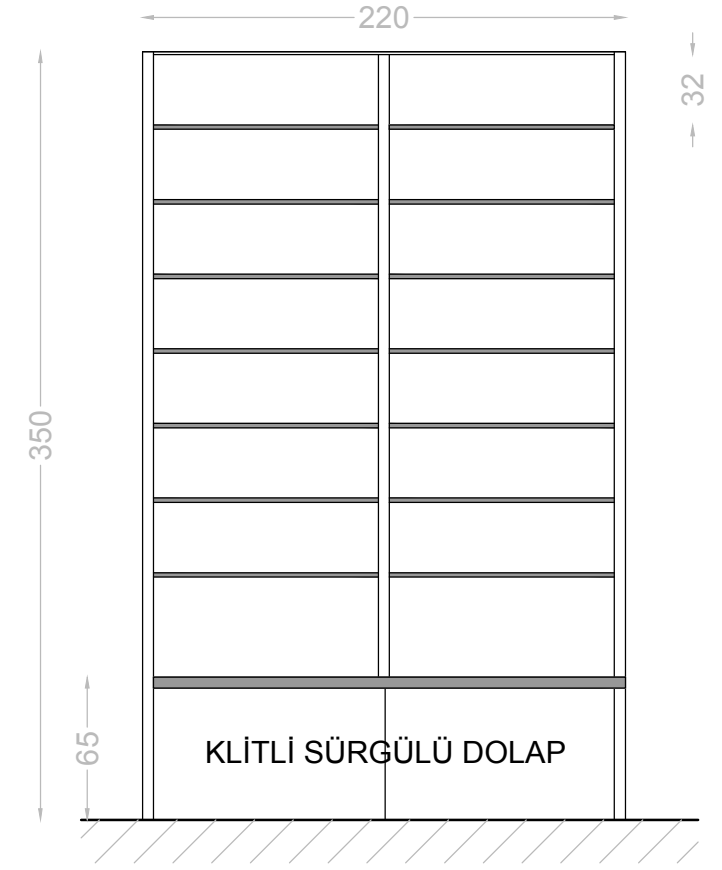

X

PLAN

ÜST GÖRÜNÜŞ

Özel Telli Raf (Mevcuta göre yapılacak 40x40 profil)

Y

PLAN

ÜST GÖRÜNÜŞ

Özel Telli Raf (Mevcuta göre yapılacak 40x40 profil)

Q

PLAN

ÜST GÖRÜNÜŞ

Özel Telli Raf (Mevcuta göre yapılacak 40x40 profil)