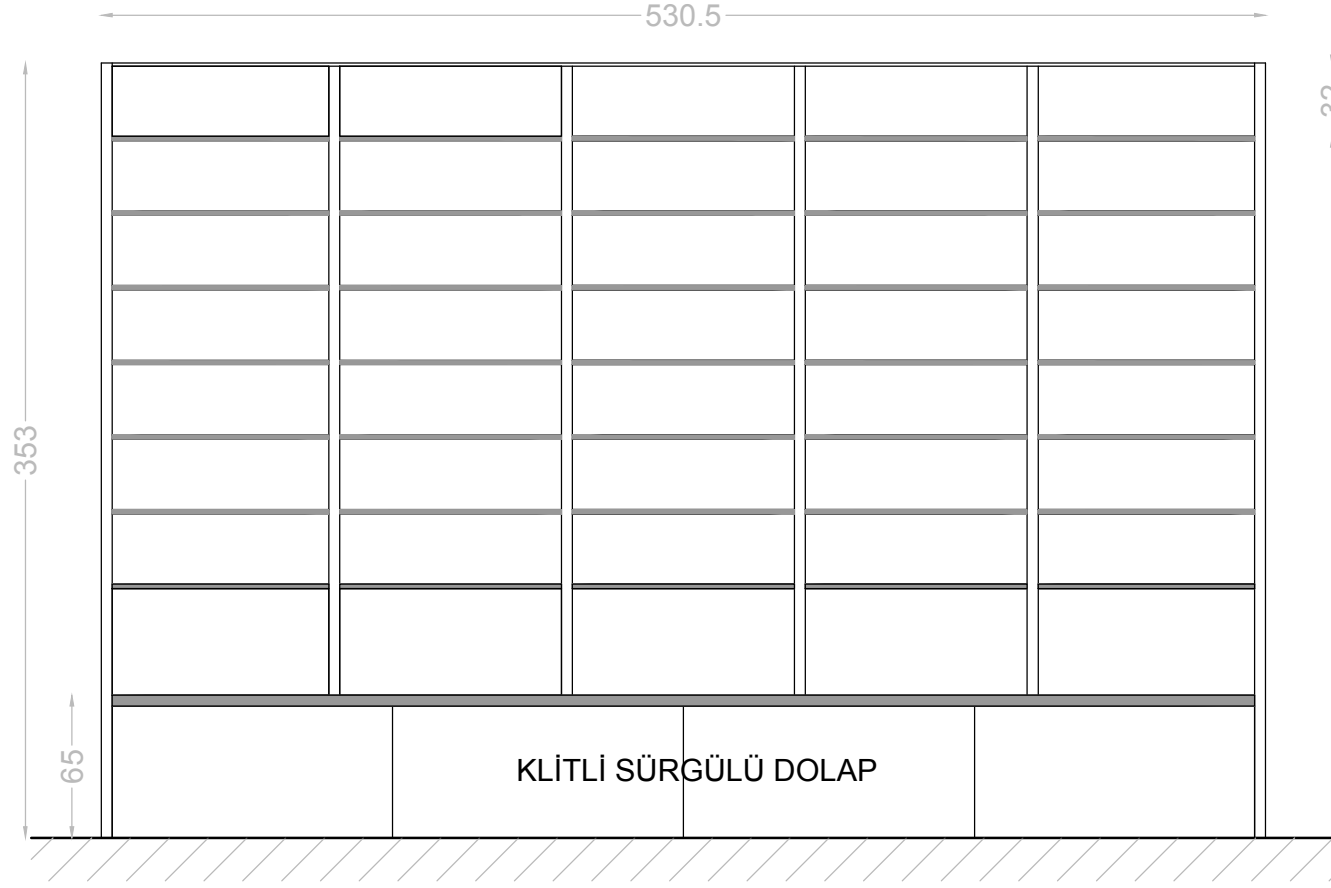

X

PLAN

ÜST GÖRÜNÜŞ

Özel Telli Raf (Mevcuta göre yapılacak 40x40 profil)

Y

PLAN

ÜST GÖRÜNÜŞ

Özel Telli Raf (Mevcuta göre yapılacak 40x40 profil)

Q

PLAN

ÜST GÖRÜNÜŞ

Özel Telli Raf (Mevcuta göre yapılacak 40x40 profil)