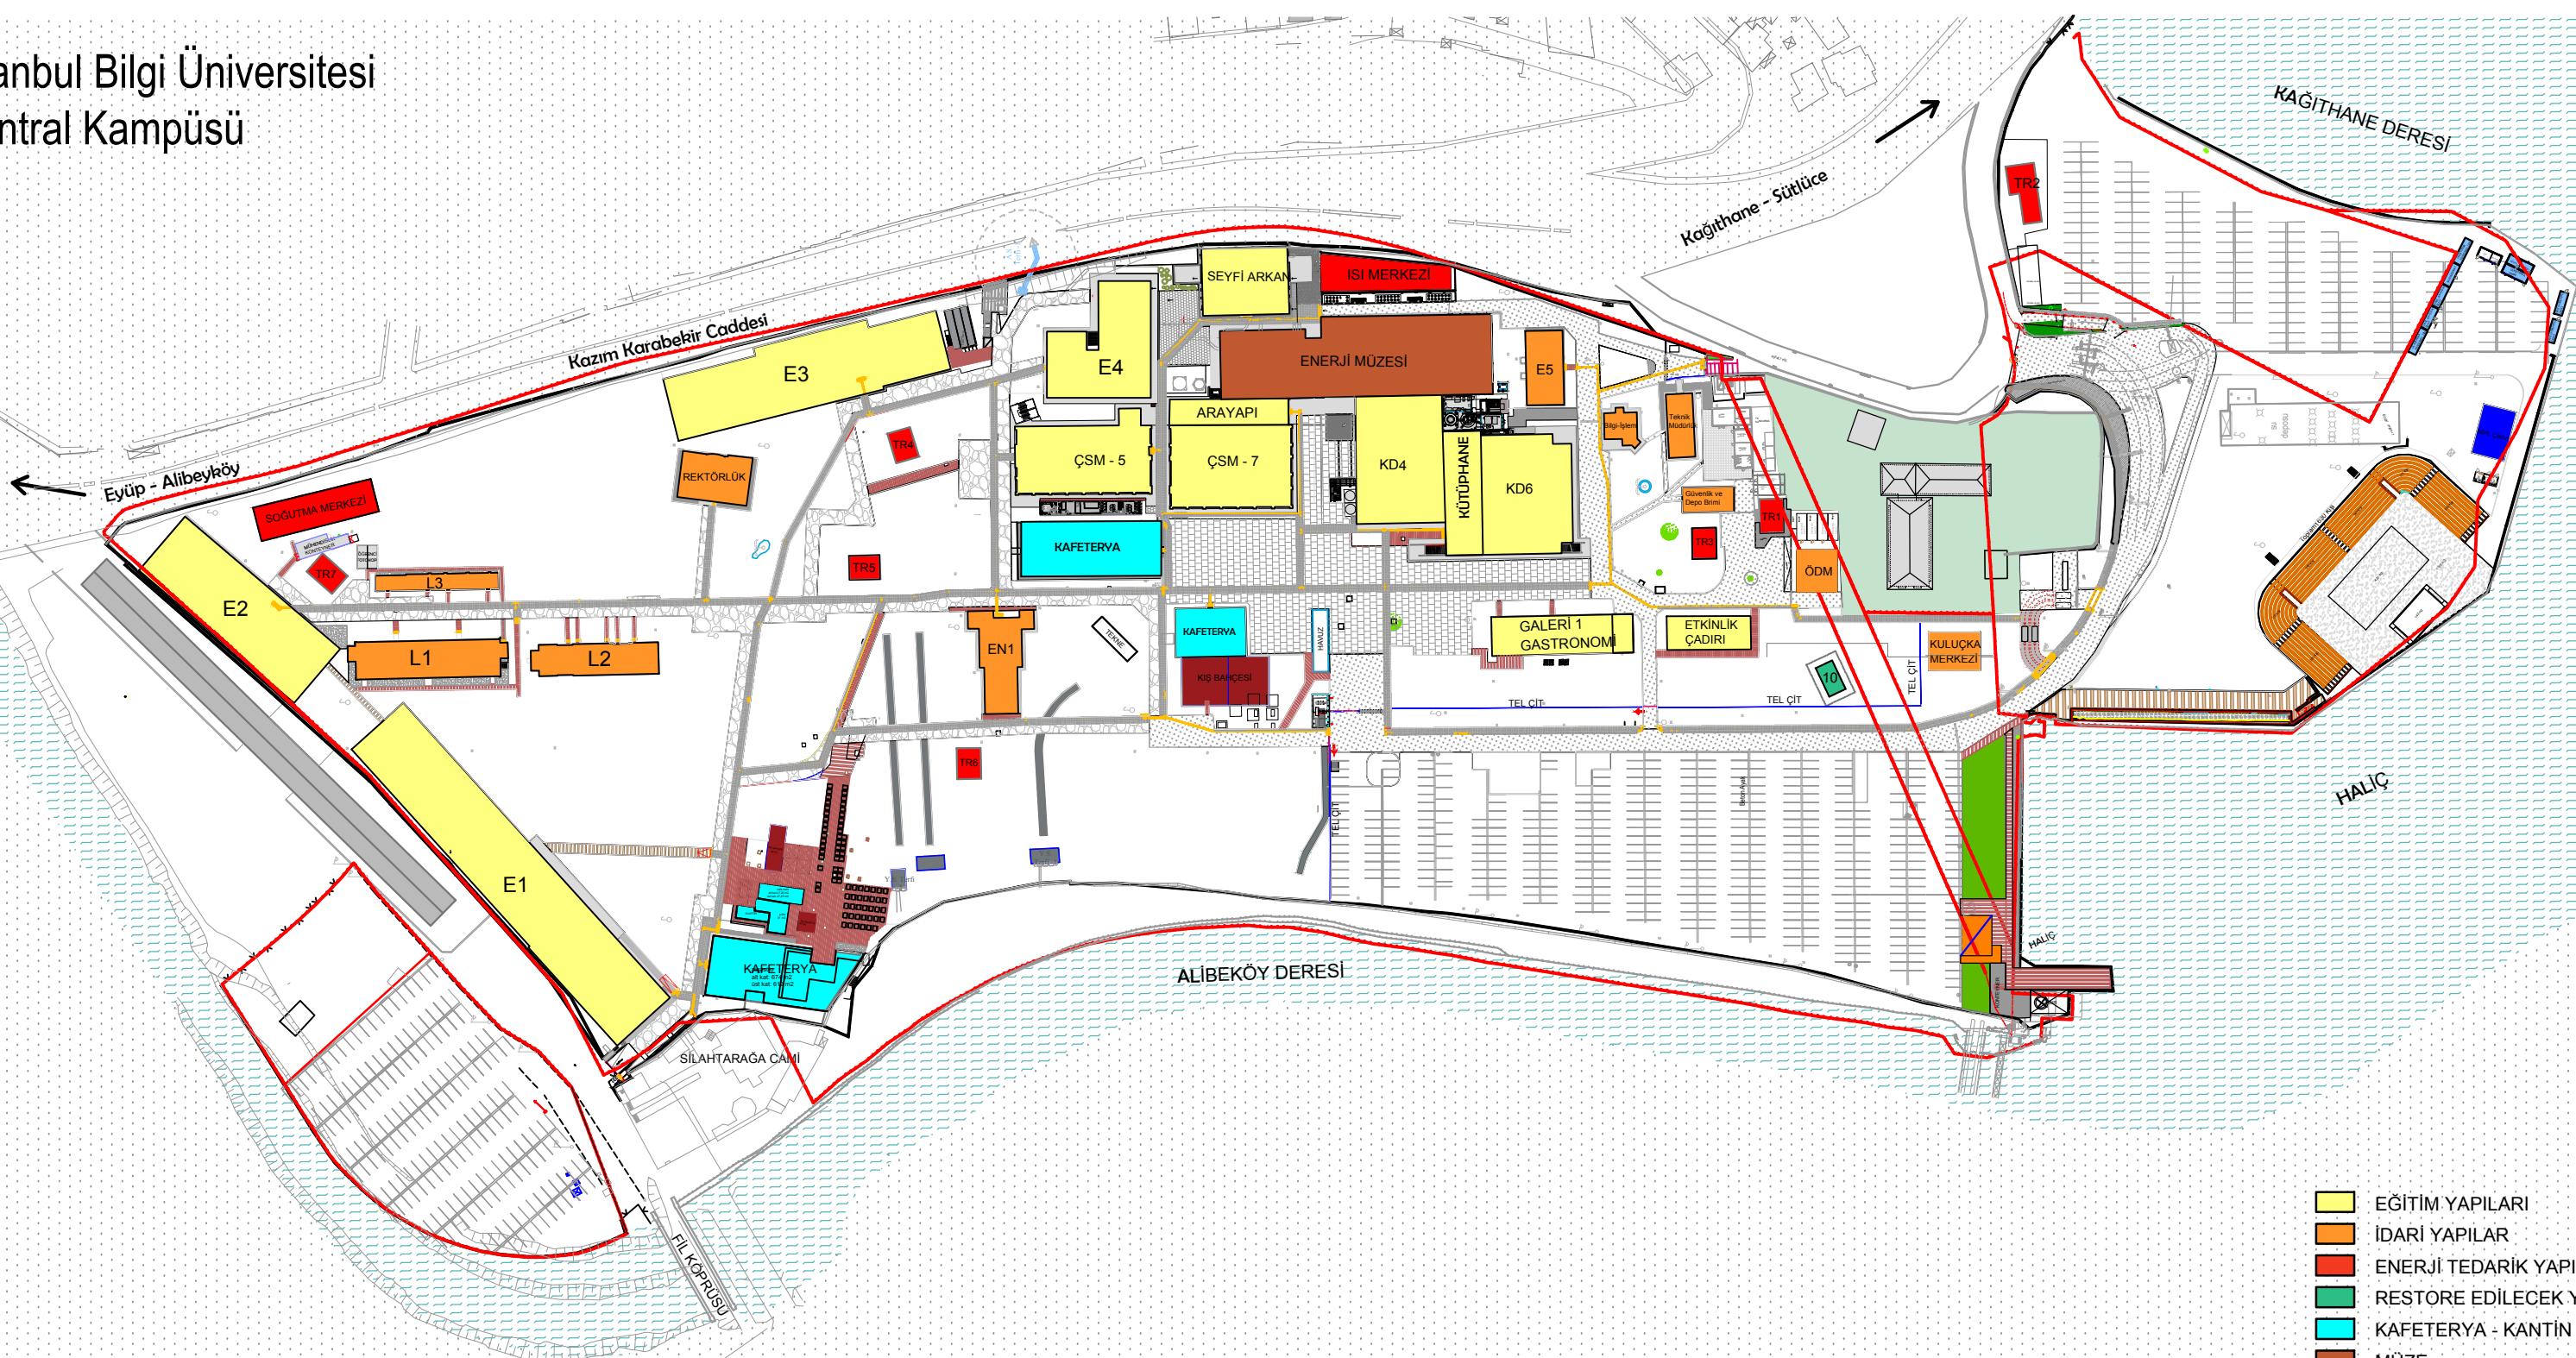

Istanbul Bilgi Üniversitesi Santral Kampüsü

- EĞİTİM YAPILARI
- İDARI YAPILAR
- ENERJİ TEDARİK YAPILARI
- RESTORE EDİLECEK YAPILAR
- KAFETERYA - KANTİN
- MÜZE
- BEDAŞ