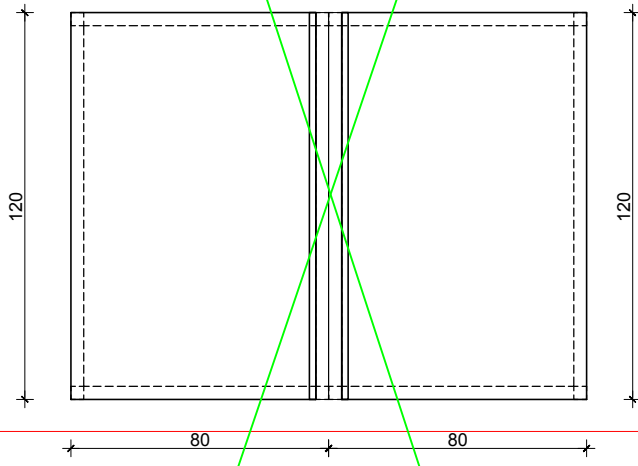

# TİP 9 \_1 KİŞİLİK ODA (1 ADET)

## TİP 8 \_1 KİŞİLİK ODA (1 ADET)

MASA\_2 adet  
Ayaklar 40x40 kutu profilden, RAL 9006 fırın boyalı, ayarlanabilir pabuçlu.  
Masa Üstü 30mm beyaz MDF lam kanarlar PVC kaplı.  
Masa ölçüleri 120 x 80 olacak.  
Bölücü kısmın arkası, 40x40 kutu profilden, RAL 9006 fırın boyalı  
önü, 18mm beyaz MDF lam kanarlar PVC kaplı.