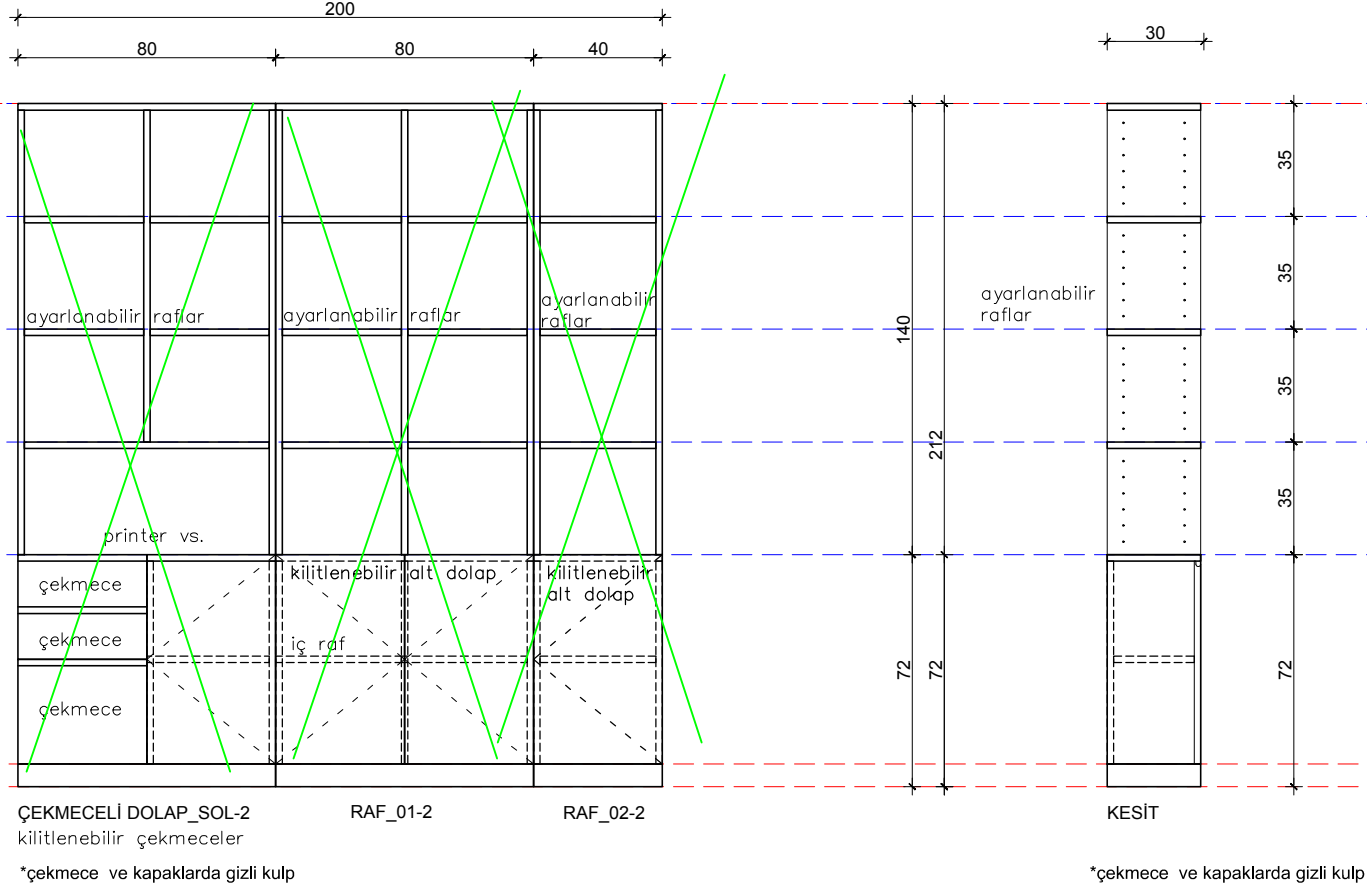

# TİP 9 \_1 KİŞİLİK ODA (1 ADET)

## TİP 8 \_1 KİŞİLİK ODA (1 ADET)

MASA\_2 adet  
Ayaklar 40x40 kutu profilden, RAL 9006 fırın boyalı, ayarlanabilir pabuçlu.  
Masa Üstü 30mm beyaz MDF lam kanarlar PVC kaplı.  
Masa ölçüleri 120 x 80 olacak.  
Bölücü kısmın arkası, 40x40 kutu profilden, RAL 9006 fırın boyalı  
önü, 18mm beyaz MDF lam kanarlar PVC kaplı.

\* Çizimler prensip çizimlerdir, uygulamacı firma tarafından yerinde ölçü alınıp imalat çizimleri oluşturulmalıdır.