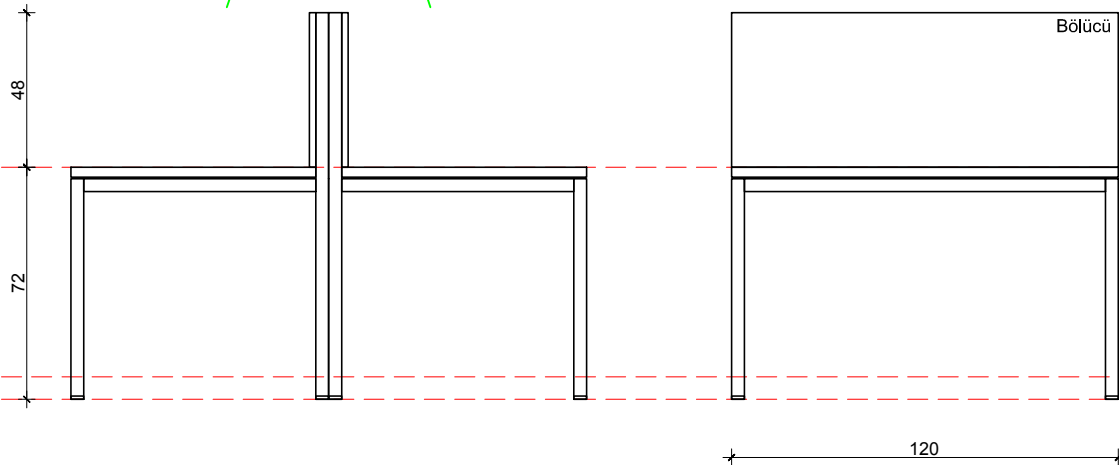

# TİP 9 \_1 KİŞİLİK ODA (1 ADET)

## TİP 8 \_1 KİŞİLİK ODA (1 ADET)

MASA\_2 adet  
Ayaklar 40x40 kutu profilden, RAL 9006 fırın boyalı, ayarlanabilir pabuçlu.  
Masa Üstü 30mm beyaz MDF lam kanarlar PVC kaplı.  
Masa ölçüleri 120 x 80 olacak.  
Bölücü kısmın arkası, 40x40 kutu profilden, RAL 9006 fırın boyalı  
önü, 18mm beyaz MDF lam kanarlar PVC kaplı.