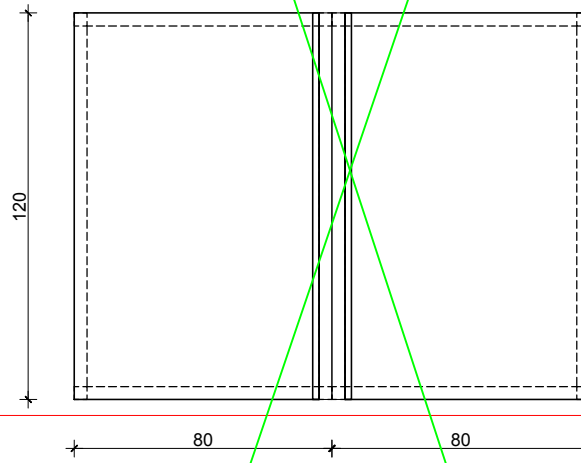

TİP 6 _3 KİŞİLİK ODA (3 ADET)

TİP 6 _3 KİŞİLİK ODA (3 ADET)

MASA_1 adet
Ayaklar 40x40 kutu profilden, RAL 9006 fırın boyalı, ayarlanabilir pabuçlu.
Masa Üstü 30mm beyaz MDF lam kanarlar PVC kaplı.
Masa ölçüleri 120 x 80 olacak.

MASA_2 adet
Ayaklar 40x40 kutu profilden, RAL 9006 fırın boyalı, ayarlanabilir pabuçlu.
Masa Üstü 30mm beyaz MDF lam kanarlar PVC kaplı.
Masa ölçüleri 120 x 80 olacak.
Bölücü kısmın arkası, 40x40 kutu profilden, RAL 9006 fırın boyalı önü, 18mm beyaz MDF lam kanarlar PVC kaplı.