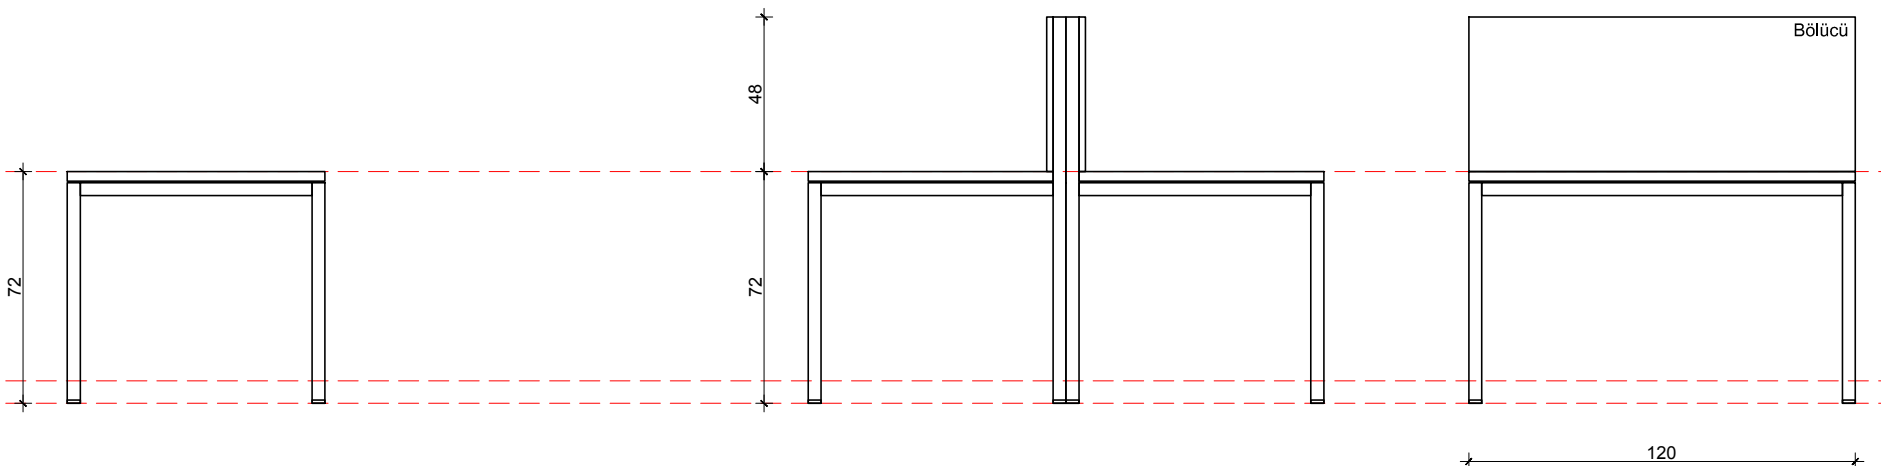

TİP 6 _3 KİŞİLİK ODA (3 ADET)

TİP 6 _3 KİŞİLİK ODA (3 ADET)

MASA_1 adet
Ayaklar 40x40 kutu profilden, RAL 9006 fırın boyalı, ayarlanabilir pabuçlu.
Masa Üstü 30mm beyaz MDF lam kanarlar PVC kaplı.
Masa ölçüleri 120 x 80 olacak.

MASA_2 adet
Ayaklar 40x40 kutu profilden, RAL 9006 fırın boyalı, ayarlanabilir pabuçlu.
Masa Üstü 30mm beyaz MDF lam kanarlar PVC kaplı.
Masa ölçüleri 120 x 80 olacak.
Bölücü kısmın arkası, 40x40 kutu profilden, RAL 9006 fırın boyalı önü, 18mm beyaz MDF lam kanarlar PVC kaplı.