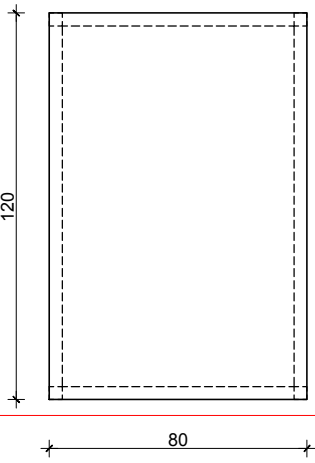

TİP 6 _3 KİŞİLİK ODA (3 ADET)

TİP 6 _3 KİŞİLİK ODA (3 ADET)

MASA_1 adet
Ayaklar 40x40 kutu profilden, RAL 9006 fırın boyalı, ayarlanabilir pabuçlu.
Masa Üstü 30mm beyaz MDF lam kanarlar PVC kaplı.
Masa ölçüleri 120 x 80 olacak.

MASA_2 adet
Ayaklar 40x40 kutu profilden, RAL 9006 fırın boyalı, ayarlanabilir pabuçlu.
Masa Üstü 30mm beyaz MDF lam kanarlar PVC kaplı.
Masa ölçüleri 120 x 80 olacak.
Bölücü kısmın arkası, 40x40 kutu profilden, RAL 9006 fırın boyalı önü, 18mm beyaz MDF lam kanarlar PVC kaplı.