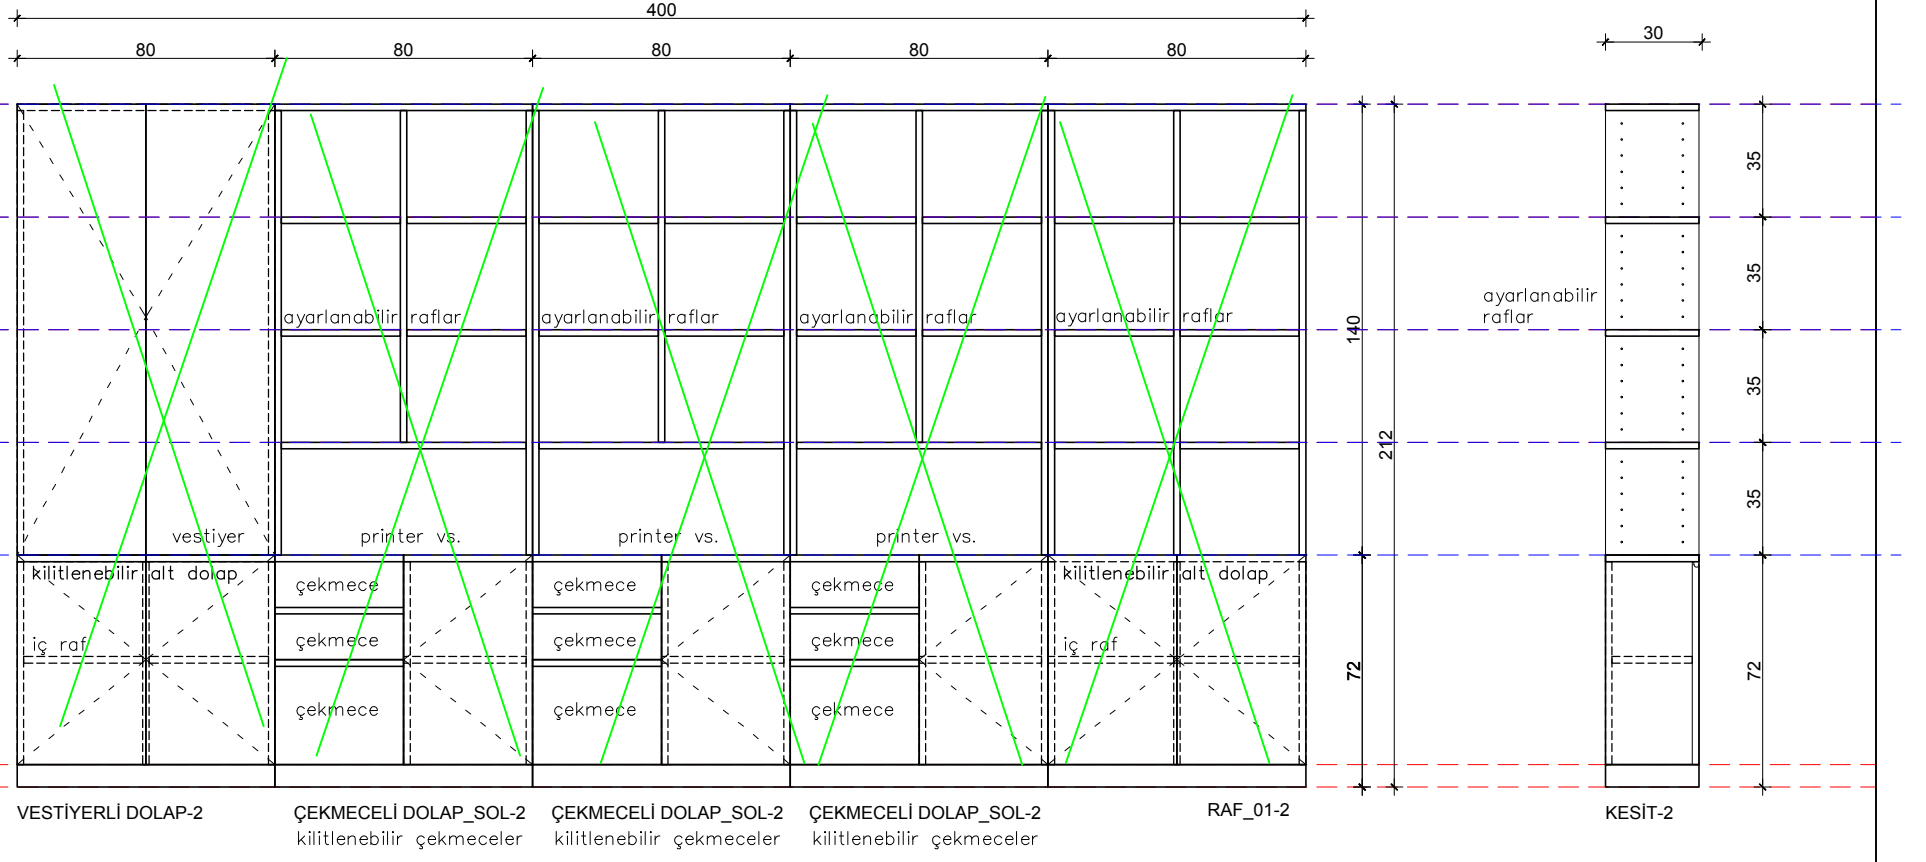

TİP 6 _3 KİŞİLİK ODA (3 ADET)

TİP 6 _3 KİŞİLİK ODA (3 ADET)

MASA_1 adet
Ayaklar 40x40 kutu profilden, RAL 9006 fırın boyalı, ayarlanabilir pabuçlu.
Masa Üstü 30mm beyaz MDF lam kanarlar PVC kaplı.
Masa ölçüleri 120 x 80 olacak.

MASA_2 adet
Ayaklar 40x40 kutu profilden, RAL 9006 fırın boyalı, ayarlanabilir pabuçlu.
Masa Üstü 30mm beyaz MDF lam kanarlar PVC kaplı.
Masa ölçüleri 120 x 80 olacak.
Bölücü kısmın arkası, 40x40 kutu profilden, RAL 9006 fırın boyalı önü, 18mm beyaz MDF lam kanarlar PVC kaplı.

* Çizimler prensip çizimlerdir, uygulamacı firma tarafından yerinde ölçü alınıp imalat çizimleri oluşturulmalıdır.