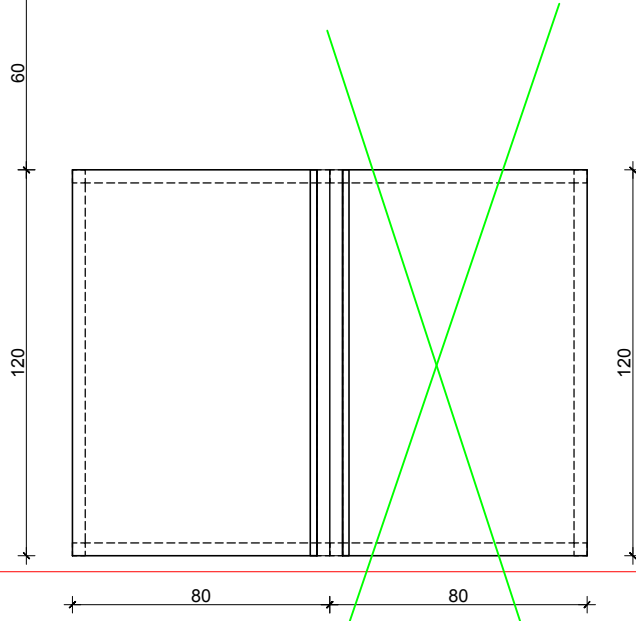

# TİP 4\_2 KİŞİLİK ODA (7 ADET)

## TİP 4\_2 KİŞİLİK ODA (7 ADET)

VESTİYERLİ DOLAP-2	ÇEKMECELİ DOLAP_SOL-2	RAF_01-2	RAF_01-2	ÇEKMECELİ DOLAP_SAG-2
--------------------	-----------------------	----------	----------	-----------------------

220

MASA\_2 adet  
Ayaklar 40x40 kutu profilden, RAL 9006 fırın boyalı, ayarlanabilir pabuçlu.  
Masa Üstü 30mm beyaz MDF lam kanarlar PVC kaplı.  
Masa ölçüleri 120 x 80 olacak.  
Bölücü kısmın arkası, 40x40 kutu profilden, RAL 9006 fırın boyalı önü, 18mm beyaz MDF lam kanarlar PVC kaplı.