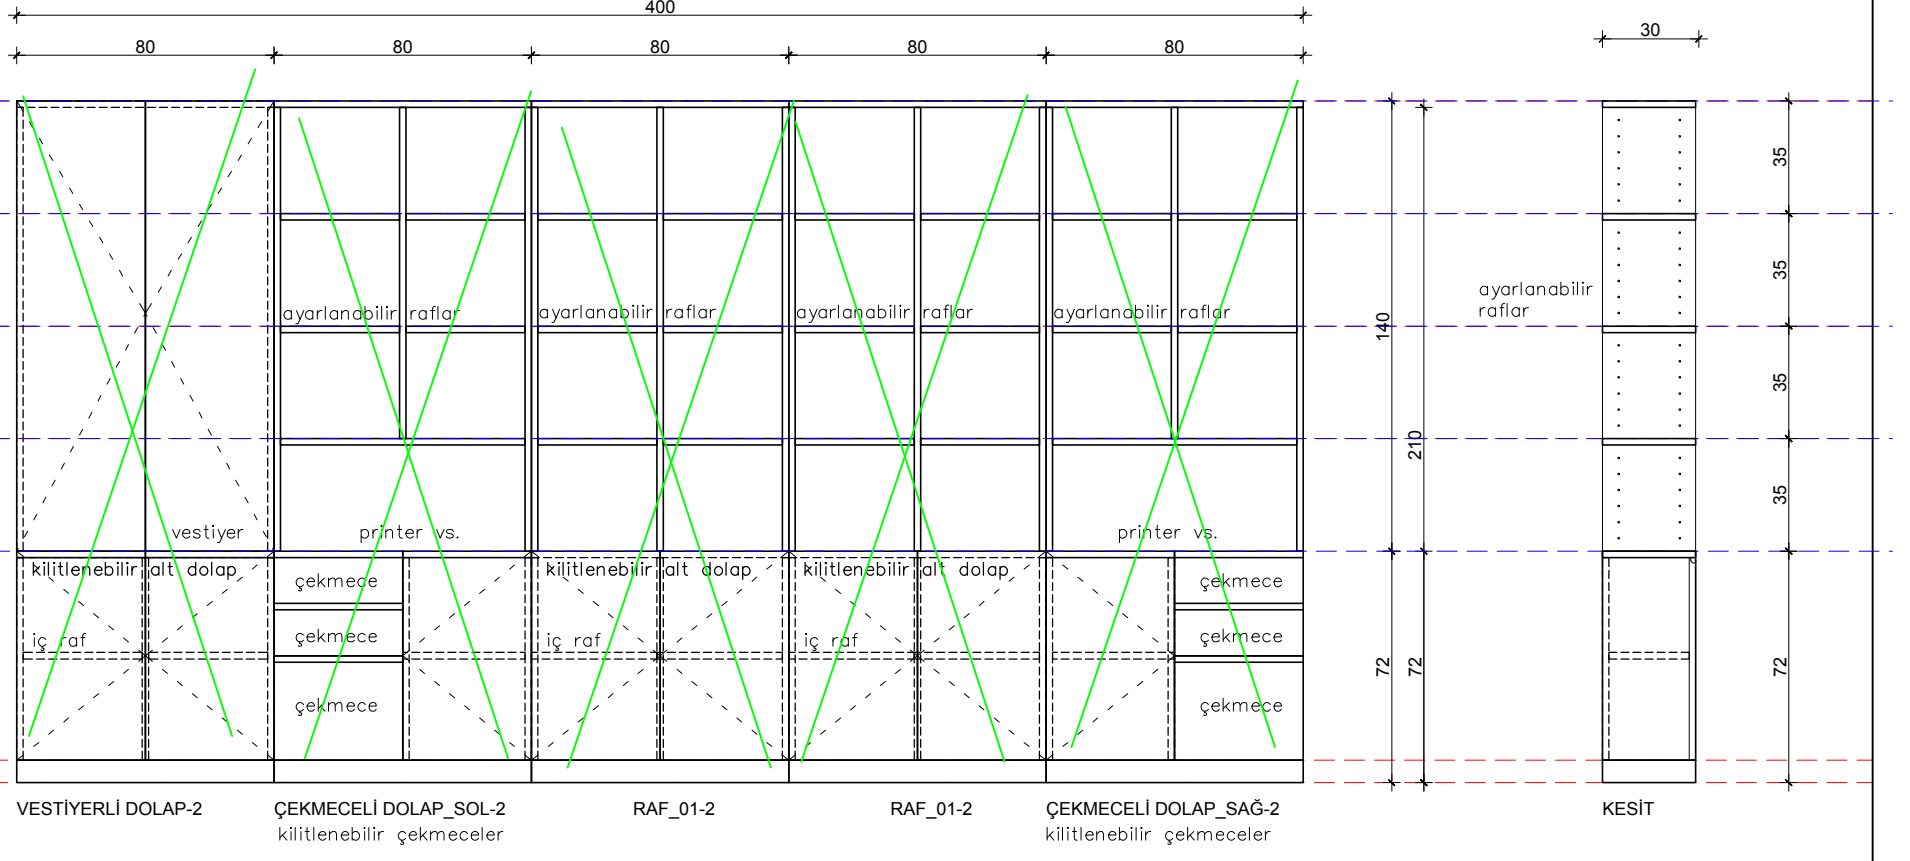

# TİP 4\_2 KİŞİLİK ODA (7 ADET)

## TİP 4\_2 KİŞİLİK ODA (7 ADET)

VESTİYERLİ DOLAP-2	ÇEKMECELİ DOLAP_SOL-2	RAF_01-2	RAF_01-2	ÇEKMECELİ DOLAP_SAG-2
--------------------	-----------------------	----------	----------	-----------------------

220

MASA\_2 adet  
Ayaklar 40x40 kutu profilden, RAL 9006 fırın boyalı, ayarlanabilir pabuçlu.  
Masa Üstü 30mm beyaz MDF lam kanarlar PVC kaplı.  
Masa ölçüleri 120 x 80 olacak.  
Bölücü kısmın arkası, 40x40 kutu profilden, RAL 9006 fırın boyalı önü, 18mm beyaz MDF lam kanarlar PVC kaplı.

\* Çizimler prensip çizimlerdir, uygulamacı firma tarafından yerinde ölçü alınıp imalat çizimleri oluşturulmalıdır.