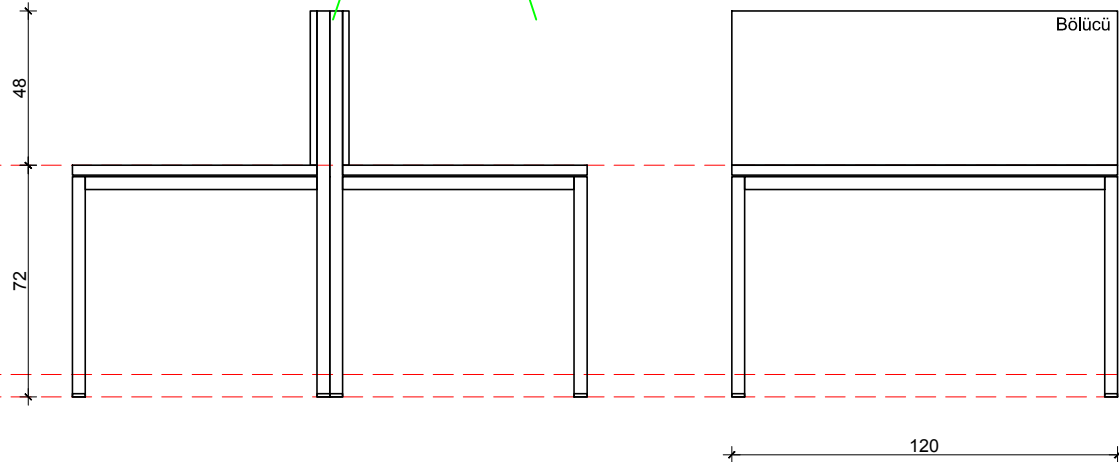

## TİP 4\_2 KİŞİLİK ODA (7 ADET)

VESTİYERLİ DOLAP-2	ÇEKMECELİ DOLAP_SOL-2	RAF_01-2	RAF_01-2	ÇEKMECELİ DOLAP_SAG-2
--------------------	-----------------------	----------	----------	-----------------------

220

MASA\_2 adet  
Ayaklar 40x40 kutu profilden, RAL 9006 fırın boyalı, ayarlanabilir pabuçlu.  
Masa Üstü 30mm beyaz MDF lam kanarlar PVC kaplı.  
Masa ölçüleri 120 x 80 olacak.  
Bölücü kısmın arkası, 40x40 kutu profilden, RAL 9006 fırın boyalı önü, 18mm beyaz MDF lam kanarlar PVC kaplı.